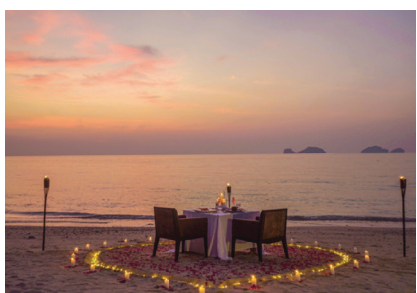

每人2,900++泰铢

可根据要求预订

需提前24小时预订

浪漫晚餐

在海滩边或码头边体验我们独有的浪漫晚餐，品尝厨师精心准备的菜单。您可以选择泰国风味的当地菜肴或国际菜单。

位置选择

在海滩上用餐

11,125泰铢++双人